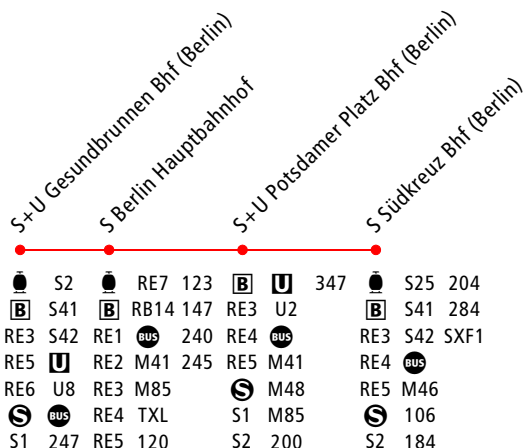

**RE5****S-Bahn-Ergänzung: S+U Gesundbrunnen Bhf ▶ S Südkreuz****DB Regio****Gültig ab 20. Juli 2009 bis vsl. 14. August 2009****RE5****RE5****täglich**

S+U Gesundbrunnen Bhf (Berlin) ab	4.11	4.33	4.43	5.01	5.20	5.28	5.45	5.56	6.15	6.26	6.42	7.05	7.14	7.27	7.48	7.58	8.08
S Berlin Hauptbahnhof(tief)	4.16	4.40	4.49	5.07	5.26	5.33	5.51	6.01	6.21	6.31	6.49	7.11	7.22	7.34	7.54	8.03	8.16
S+U Potsdamer Platz Bhf (Berlin)	4.19	4.43	4.52	5.10	5.29	5.37	5.54	6.04	6.24	6.34	6.52	7.14	7.25	7.37	7.57	8.06	8.19
S Südkreuz Bhf (Berlin) an	4.22	4.46	4.55	5.13	5.31	5.41	5.57	6.07	6.27	6.38	6.55	7.17	7.28	7.40	8.00	8.09	8.22

S+U Gesundbrunnen Bhf (Berlin) ab	8.34	8.39	8.59	9.15	9.25	9.41	9.57	10.13	10.34	10.46	10.58	11.17	11.30	11.45	11.58	12.13	12.37
S Berlin Hauptbahnhof(tief)	8.42	8.47	9.05	9.21	9.33	9.49	10.03	10.21	10.41	10.52	11.04	11.23	11.36	11.51	12.03	12.21	12.43
S+U Potsdamer Platz Bhf (Berlin)	8.46	8.51	9.07	9.24	9.37	9.52	10.07	10.24	10.44	10.56	11.07	11.26	11.39	11.54	12.06	12.25	12.47
S Südkreuz Bhf (Berlin) an	8.49	8.54	9.10	9.27	9.41	9.55	10.13	10.27	10.50	11.00	11.11	11.29	11.42	11.57	12.09	12.28	12.49

S+U Gesundbrunnen Bhf (Berlin) ab	12.47	13.00	13.15	13.30	13.48	13.58	14.14	14.27	14.41	14.58	15.13	15.30	15.41	15.57	16.13	16.31	16.43
S Berlin Hauptbahnhof(tief)	12.52	13.05	13.21	13.36	13.55	14.03	14.22	14.33	14.48	15.04	15.22	15.35	15.47	16.03	16.23	16.42	16.48
S+U Potsdamer Platz Bhf (Berlin)	12.55	13.08	13.24	13.39	13.58	14.06	14.25	14.36	14.51	15.07	15.25	15.38	15.49	16.05	16.26	16.44	16.51
S Südkreuz Bhf (Berlin) an	12.58	13.11	13.28	13.42	14.01	14.09	14.28	14.39	14.54	15.11	15.28	15.41	15.55	16.09	16.29	16.47	16.57