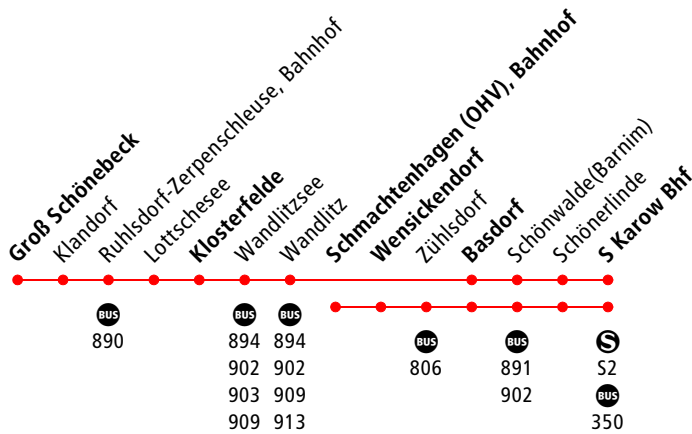

# NE27 Groß Schönebeck ▶ Klosterfelde/Schmachtenhagen ▶ Wensickendorf ▶ Basdorf ▶ Berlin-Karow

NEB

**Heidekrautbahn**  
vsl. gültig vom 14. - 25. Sep 2009

**B** NE27

**B** NE27

Montag - Freitag

Fahrtnummer	86201 86141 86151 86203 86153 86205 86132 86155 86207 86142 86157 86209 86198 86159 86211 86161 86213															
Verkehrshinweise					x				x				x			
													y			
<b>Groß Schönebeck, Bahnhof</b>	ab	.	.	.	.	5.14	.	.	6.14	.	.	7.14	.	.	9.14	.
Klandorf, Bahnhof		.	.	.	.	5.17	.	.	6.17	.	.	7.17	.	.	9.17	.
Ruhlsdorf-Zerpenschleuse, Bahnhof		.	.	.	.	5.21	.	.	6.21	.	.	7.21	.	.	9.21	.
Lottschese, Bahnhof		.	.	.	.	5.26	.	.	6.26	.	.	7.26	.	.	9.26	.
<b>Klosterfelde, Bahnhof</b>	an	.	.	.	.	5.29	.	.	6.29	.	.	7.29	.	.	9.29	.
<b>Klosterfelde, Bahnhof</b>	ab	.	.	.	4.59	5.29	.	6.05	6.29	.	.	7.29	.	8.29	9.29	.
Wandlitz, Wandlitzsee Bhf		.	.	.	5.04	5.34	.	6.10	6.34	.	.	7.34	.	8.34	9.34	.
Wandlitz, Bahnhof		.	.	.	5.06	5.36	.	6.12	6.36	.	.	7.36	.	8.36	9.36	.
<b>Schmachtenhagen (OHV), Bahnhof</b>		.	.	.			.			.			.			.
<b>Wensickendorf, Bahnhof</b>		.	.	.			6.02			7.02	.		8.02	.		9.02   10.02
Zühlsdorf, Bahnhof		.	.	.			6.06			7.06	.		8.06	.		9.06   10.06
<b>Basdorf, Bahnhof</b>	an	.	.	.	5.10	5.40	6.10	6.18	6.40	7.10	.	7.40	8.10	.	8.40	9.10 9.40 10.10
<b>Basdorf, Bahnhof</b>	ab	4.12	4.25	4.42	5.12	5.42	6.12	6.20	6.42	7.12	7.27	7.42	8.12	8.12	8.42	9.12 9.42 10.12
Schönwalde (BAR), Bahnhof		4.16	4.29	4.46	5.16	5.46	6.16	6.23	6.46	7.16	7.30	7.46	8.16	8.16	8.46	9.16 9.46 10.16
Schönerlinde (BAR), Bahnhof		4.20	4.35	4.50	5.20	5.50	6.20	6.27	6.50	7.20	7.34	7.50	8.20	8.25	8.50	9.20 9.50 10.20
<b>S Karow Bhf (Berlin)</b>		4.25		4.55	5.25	5.55	6.25		6.55	7.25		7.55	8.25		8.55	9.25 9.55 10.25
<b>S Lichtenberg Bhf (Berlin)</b>		.	4.52	.	.	.	.		.	.		.	.		.	.
<b>S+U Gesundbrunnen Bhf (Berlin)</b>		.	.	.	.	.	.	6.40	.	.	7.48	.	.	8.36	.	.