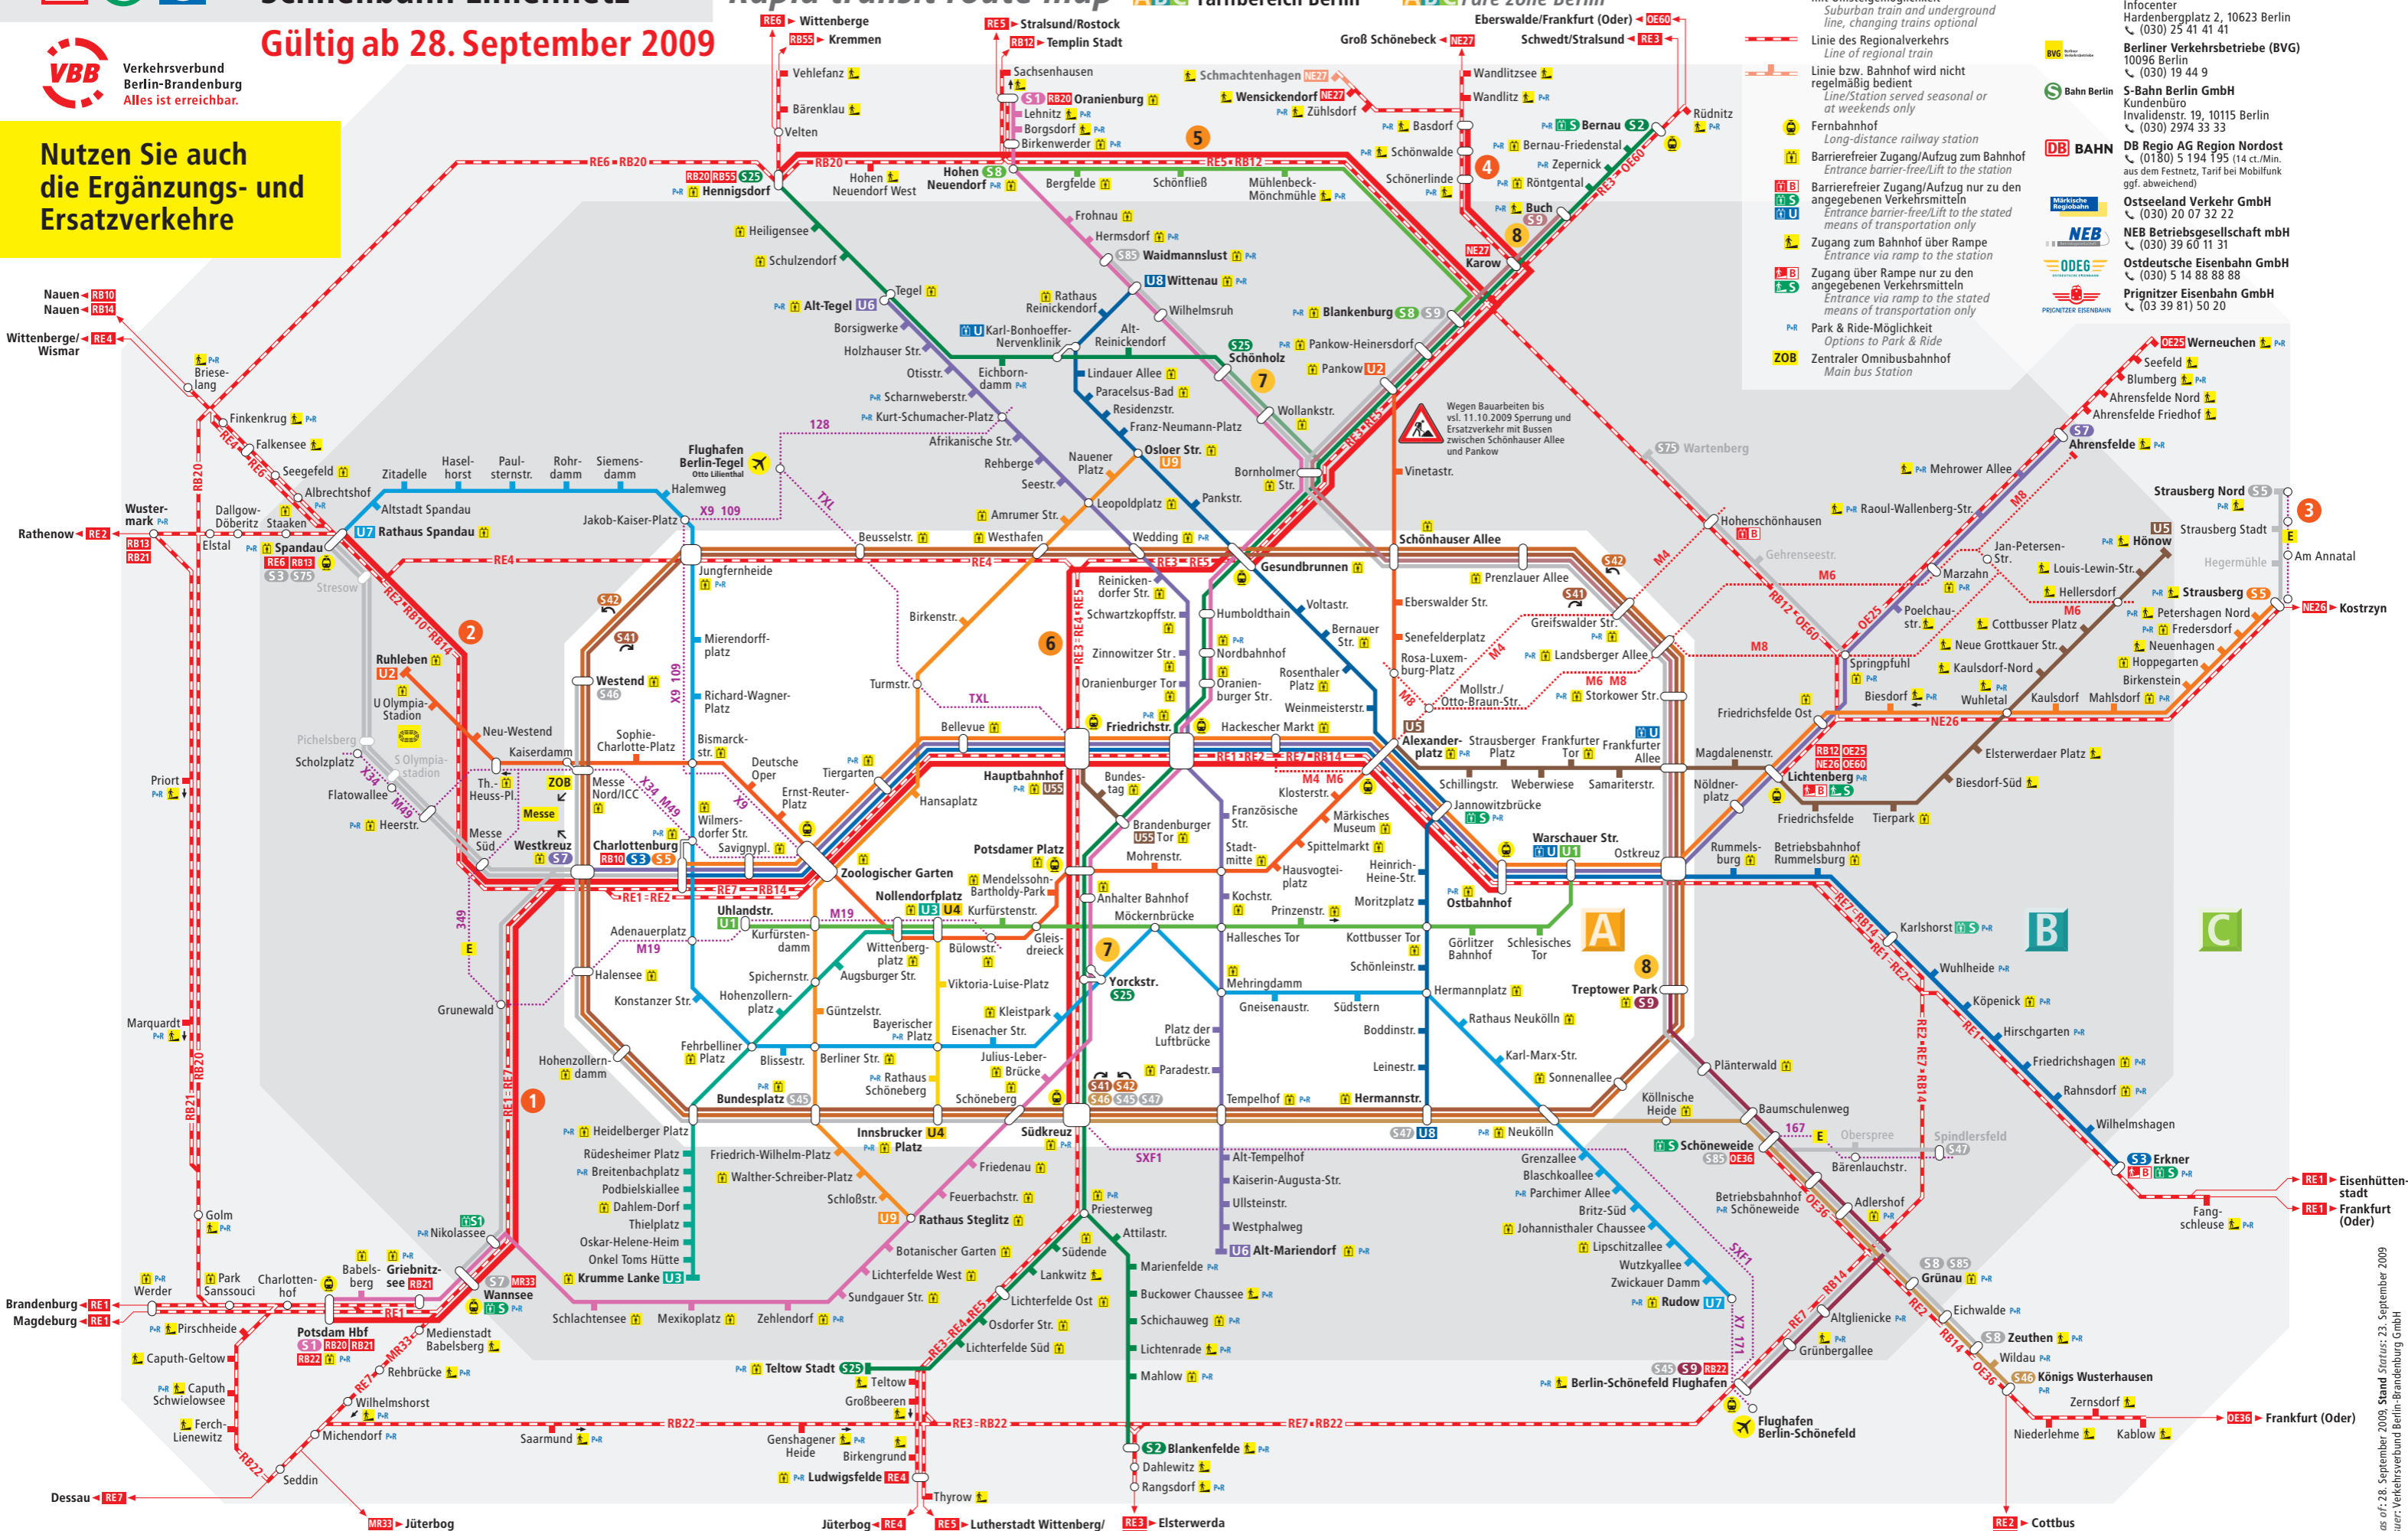

Nutzen Sie auch die Ergänzungs- und Ersatzverkehre

- S- und U-Bahn-Linie mit Umsteigemöglichkeit
Suburban train and underground line, changing trains optional
Linie des Regionalverkehrs
Line of regional train
Linie bzw. Bahnhof wird nicht regelmäßig bedient
Line/Station served seasonal or at weekends only
Fernbahnhof
Long-distance railway station
Barrierefreier Zugang/Aufzug zum Bahnhof
Entrance barrier-free/Lift to the station
Barrierefreier Zugang/Aufzug nur zu den angegebenen Verkehrsmitteln
Entrance barrier-free/Lift to the stated means of transportation only
Zugang zum Bahnhof über Rampe
Entrance via ramp to the station
Zugang über Rampe nur zu den angegebenen Verkehrsmitteln
Entrance via ramp to the stated means of transportation only
Park & Ride-Möglichkeit
Options to Park & Ride
ZOB
Zentraler Omnibusbahnhof
Main bus Station

Ersatz- und Ergänzungsverkehre: replacement/relief services
gültig ab 9. September 2009
1 Potsdam Hbf - Ostbahnhof
2 Spandau - Charlottenburg

3 Strausberg Nord - Strausberg
4 Basdorf - Gesundbrunnen

noch gültig bis 4. Oktober 2009
5 Hennigsdorf - Gesundbrunnen
6 Gesundbrunnen - Südkreuz

zusätzlich gültig ab 2. Oktober 2009
7 S25 verkehrt durchgehend Hennigsdorf - Teltow Stadt
8 S9 verkehrt durchgehend Flughafen Berlin-Schönefeld - Buch

Hegermühle
Z. Zt. kein S-Bahnverkehr out of service
Ausgewählte Tram- und Buslinien tram and bus lines (recommendation)

Zusätzliche Regionalzüge additional rail service
Aktueller Schienenersatzverkehr current replacement service